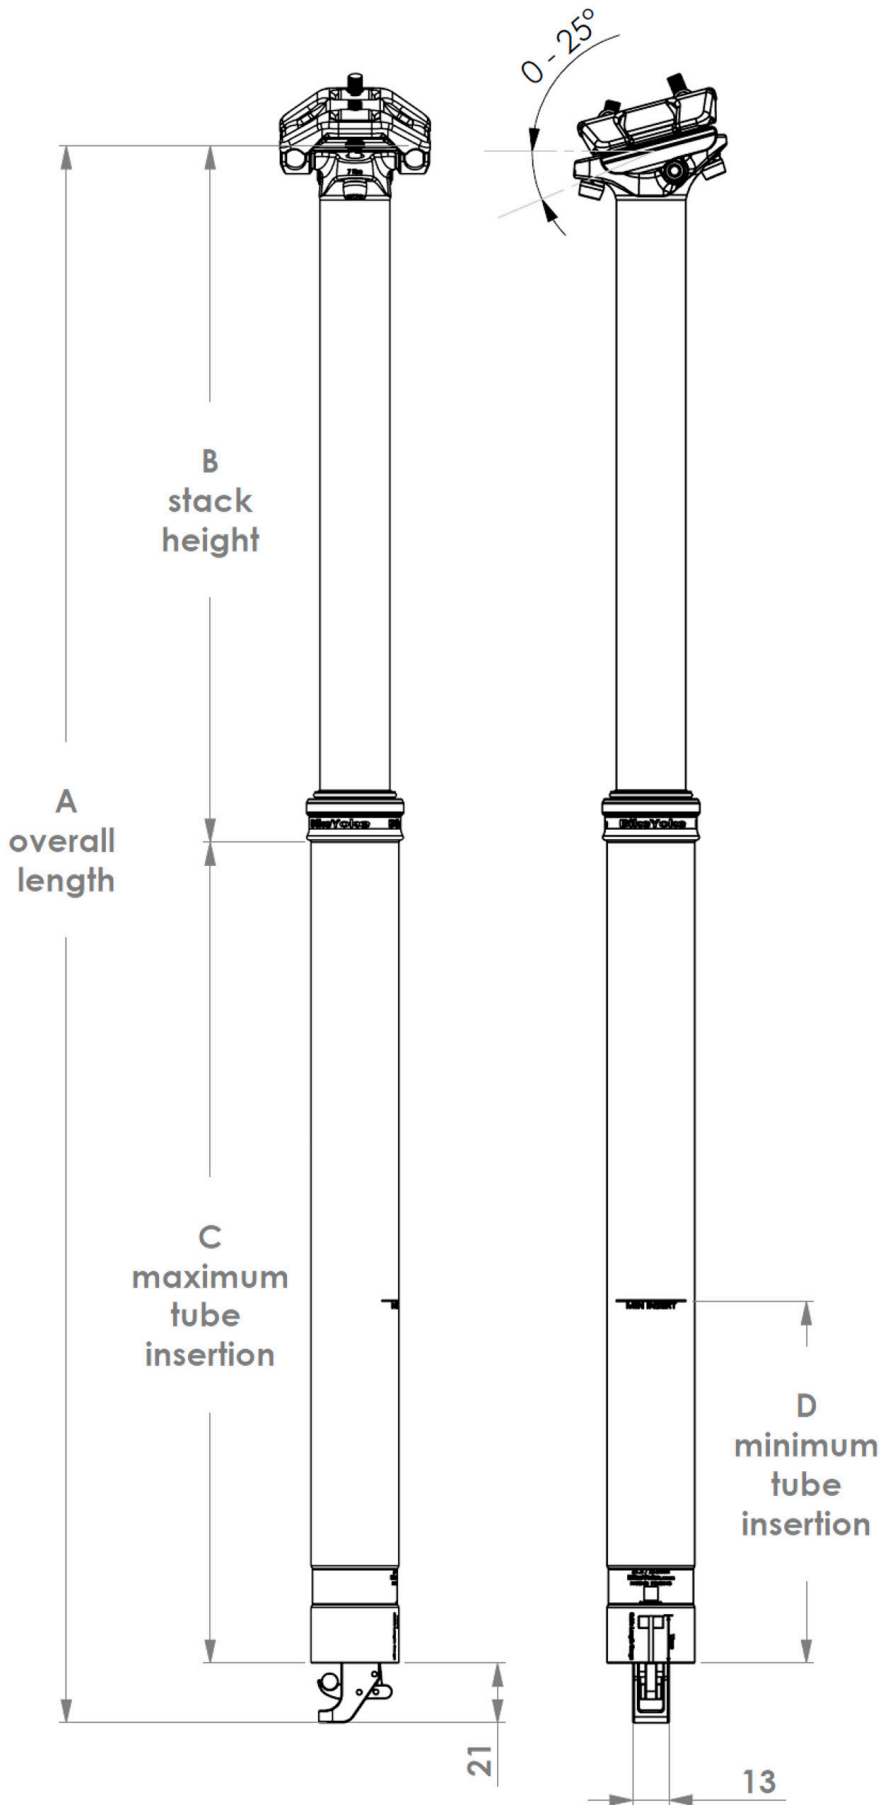

REVIVE 3.0 DIMENSIONS & WEIGHTS

DROP	213	185	160	125	100
A	566	501	451	381	356
B	250	222	197	162	137
C	295	258	233	198	198
D	130	100	100	80	80

WEIGHT	30.9	31.6	34.9
100	460g	480g	525g
125	460g	480g	525g
160	520g	540g	585g
185	560g	580g	630g
213	620g	650g	690g

UPPER TUBES	30.9	31.6	34.9
DIAMETER	25mm	25mm	28mm