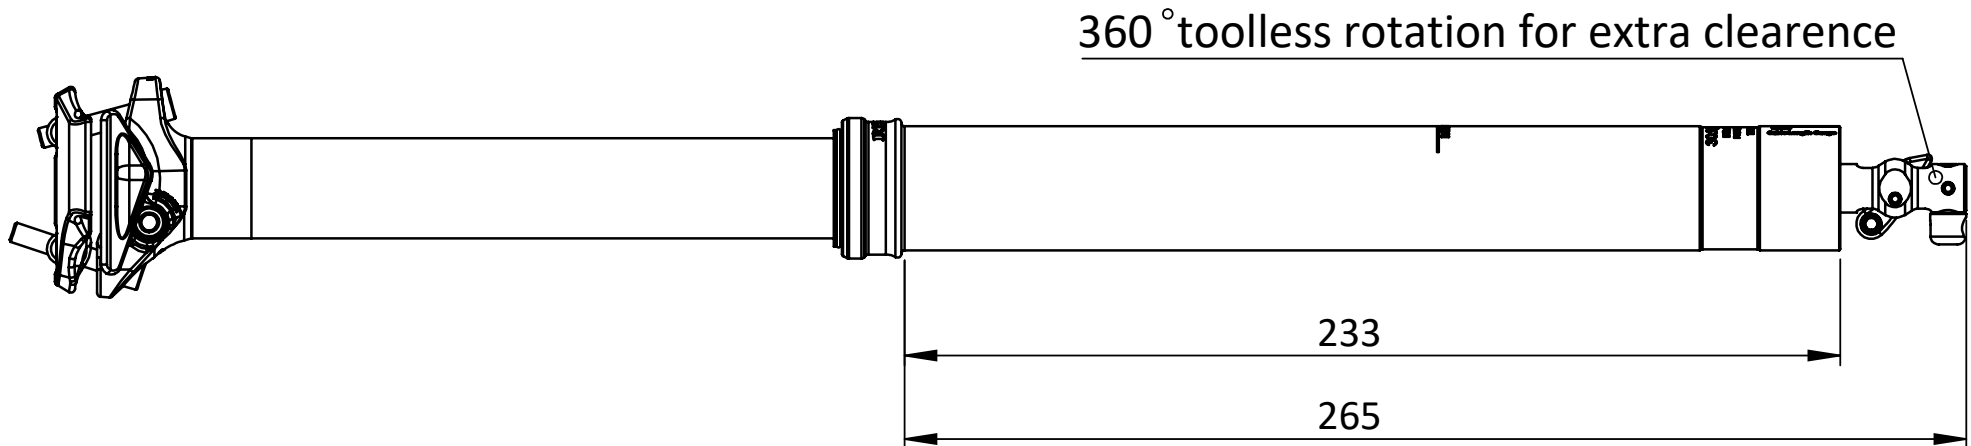

DIVINE 125 / 30.9 & 31.6 MM

GEWICHT: Standard / TITAN
445 g / 435 g @ 30.9 mm
465 g / 455 g @ 31.6 mm

360° toolless rotation for extra clearance

www.bikeyoke.com

DIVINE 160 / 30.9 & 31.6 MM

GEWICHT: Standard / Titan
495 g / 485 g @ 30.9 mm
515 g / 505 g @ 31.6 mm

MASSE & GEWICHTE

DIVINE 185 / 30.9 & 31.6 MM

GEWICHT: Standard / Titan
535 g / 525 g @ 30.9 mm
560 g / 550 g @ 31.6 mm

MASSE & GEWICHTE