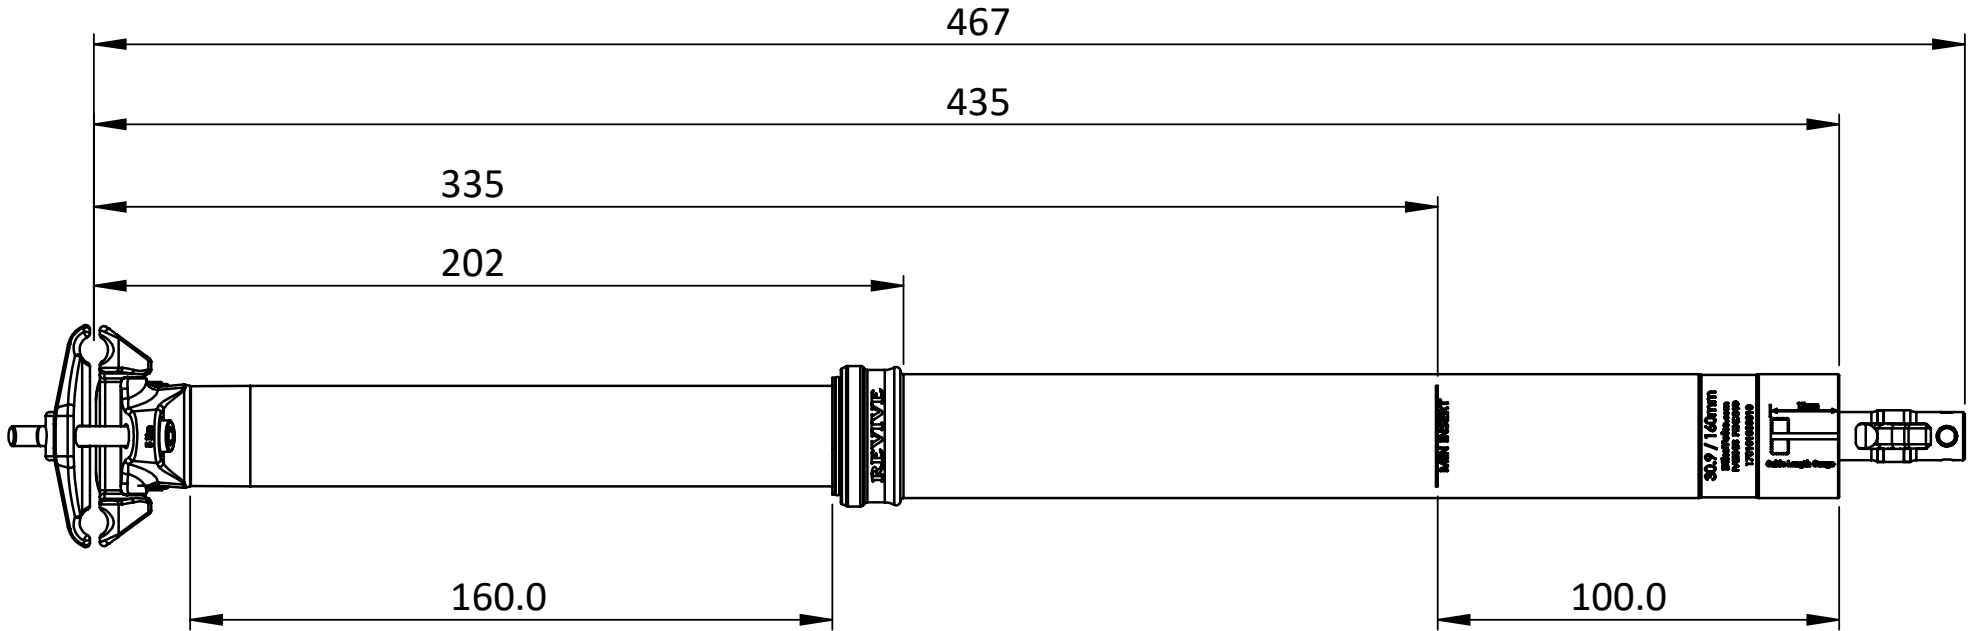

DIVINE 125 / 30.9 & 31.6 MM

GEWICHT: Standard / TITAN
445 g / 435 g @ 30.9 mm
465 g / 455 g @ 31.6 mm

360° toolless rotation for extra clearance

www.bikeyoke.com

DIVINE 160 / 30.9 & 31.6 MM

GEWICHT: Standard / Titan
495 g / 485 g @ 30.9 mm
515 g / 505 g @ 31.6 mm

MASSE & GEWICHTE

DIVINE 185 / 30.9 & 31.6 MM

GEWICHT: Standard / Titan
535 g / 525 g @ 30.9 mm
560 g / 550 g @ 31.6 mm

MASSE & GEWICHTE