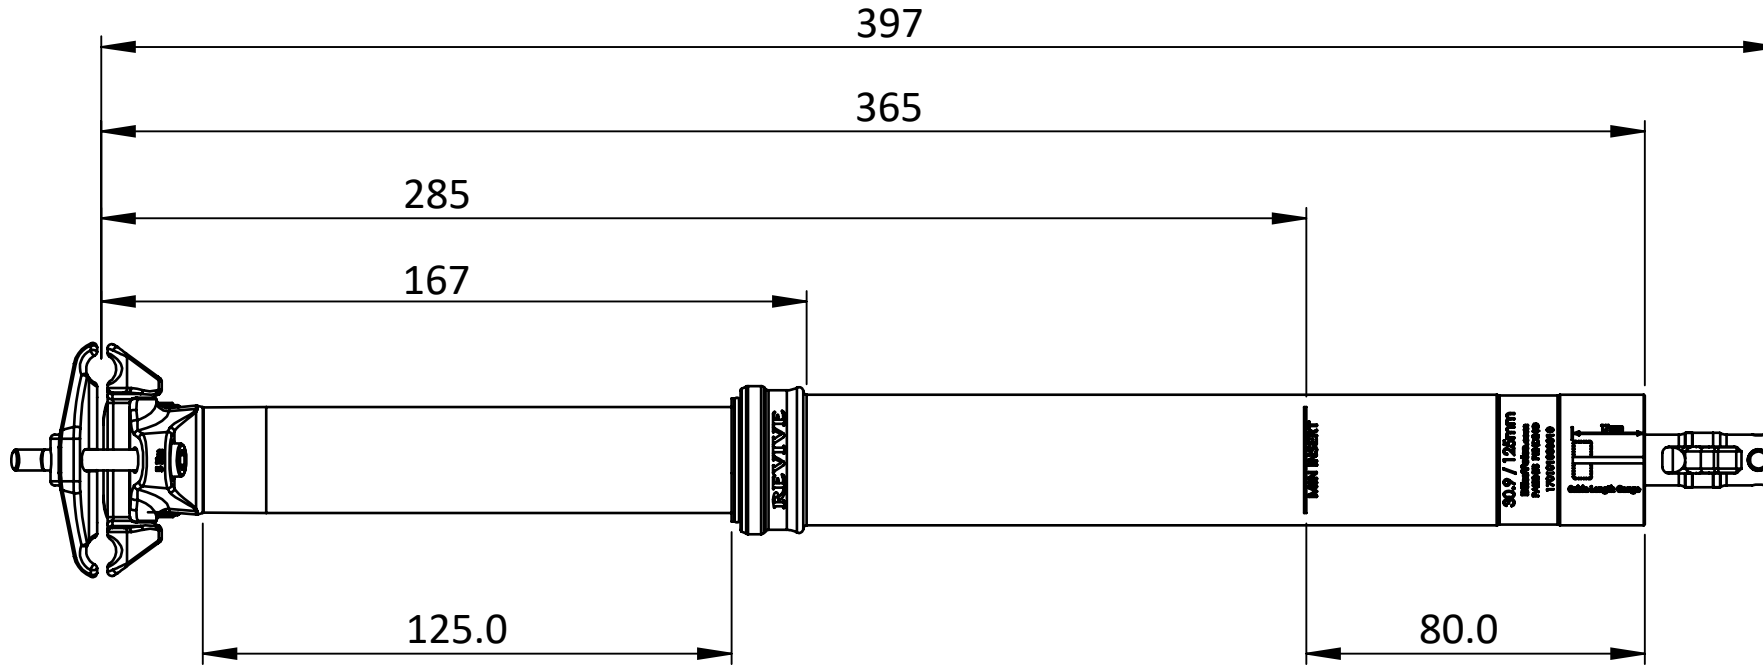

DIVINE 125 / 30.9 & 31.6 MM

GEWICHT: Standard / TITAN
445 g / 435 g @ 30.9 mm
465 g / 455 g @ 31.6 mm

360° toolless rotation for extra clearance

www.bikeyoke.com

DIVINE 160 / 30.9 & 31.6 MM

GEWICHT: Standard / Titan
495 g / 485 g @ 30.9 mm
515 g / 505 g @ 31.6 mm

MASSE & GEWICHTE

DIVINE 185 / 30.9 & 31.6 MM

GEWICHT: Standard / Titan
535 g / 525 g @ 30.9 mm
560 g / 550 g @ 31.6 mm

MASSE & GEWICHTE