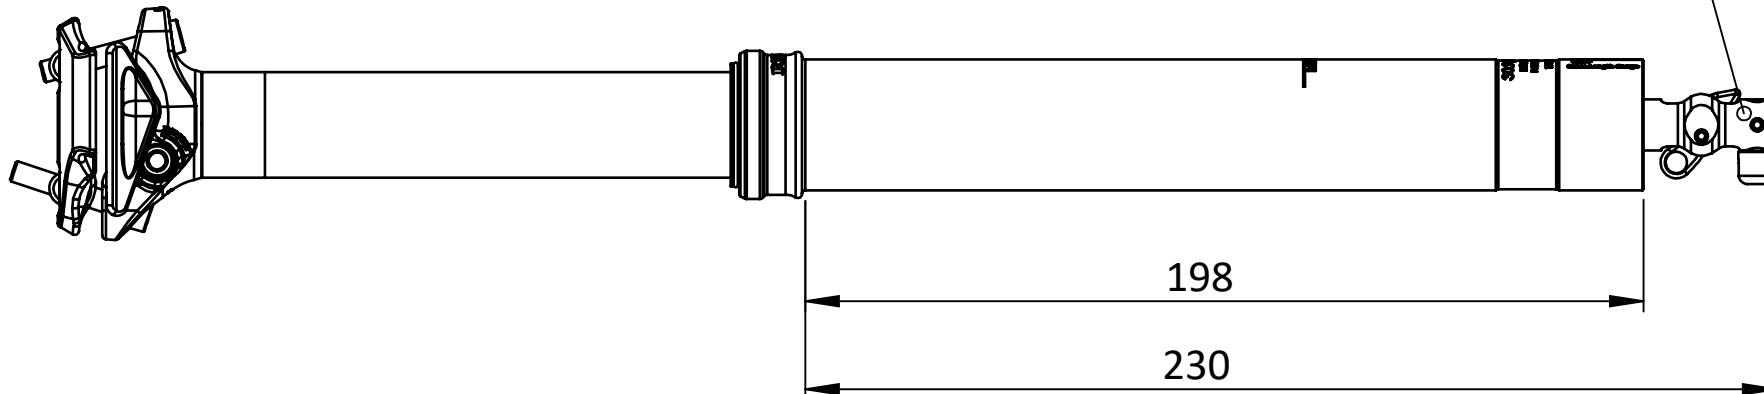

DIVINE 125 / 30.9 & 31.6 MM

GEWICHT: Standard / TITAN
445 g / 435 g @ 30.9 mm
465 g / 455 g @ 31.6 mm

360° toolless rotation for extra clearance

www.bikeyoke.com

DIVINE 160 / 30.9 & 31.6 MM

GEWICHT: Standard / Titan
495 g / 485 g @ 30.9 mm
515 g / 505 g @ 31.6 mm

MASSE & GEWICHTE

DIVINE 185 / 30.9 & 31.6 MM

GEWICHT: Standard / Titan
535 g / 525 g @ 30.9 mm
560 g / 550 g @ 31.6 mm

MASSE & GEWICHTE